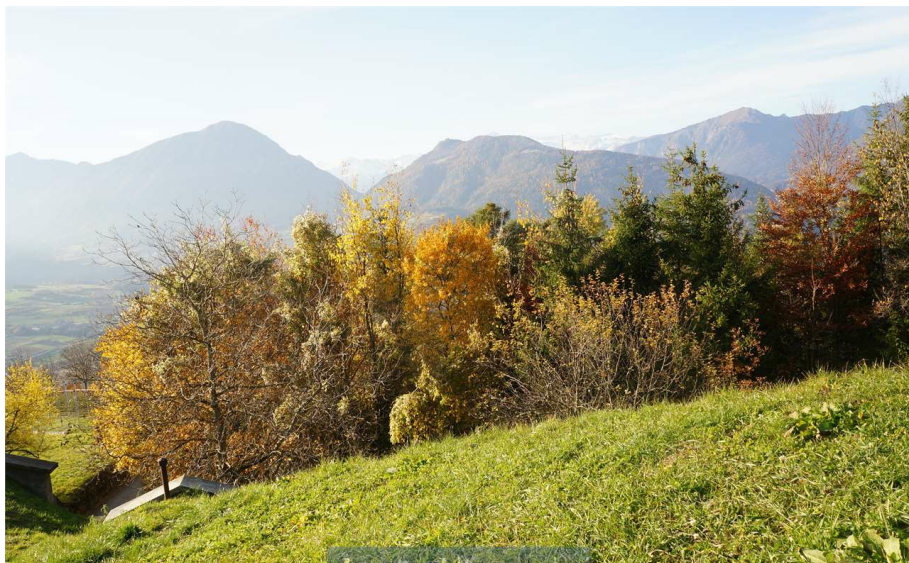

TERRENO AGRICOLO – 18000 METRI QUADRATI

Bleggio Superiore TN Trentino – Alto Adige

Contratto
Vendite

Tipologia
Terreno Agricolo

Prezzo
23.000,00 €

Mq
18000

Terreno agricolo e bosco composto da due particelle fondiarie per un totale di 17.890 metri quadrati.

E' accessibile mediante più punti serviti da strada comunale.

La località di Lundo si trova a 764 m s.l.m.

Note storico/culturali:

di recente, sul Monte di San Martino, proprio al di sopra del piccolo paese di Lundo, sono stati scoperti i resti archeologici di un antico insediamenti fortificat o risalente all'età tardo antica. Quest'area archeologica è un vero e proprio laboratorio archeologico dove, grazie ad un importante lavoro di recupero, sono emersi i resti di un'imponente fortezza presumibilmente di età carolingia o addirittura longobarda.

In zona agricola di Linfano di Arco proponiamo in vendita terreno agricolo attualmente coltivato a vigneto con varietà Pinot Grigio, circa 3060 metri quadrati disposti su tre lotti di circa 1000 metri quadrati ciascuno.

I terreni sono facilmente accessibili sia da mezzi agricoli che da automobili in quanto completamente pianeggianti.

Vi è l'allacciamento al consorzio irriguo di Arco.

La particolare esposizione soleggiata ed ai venti del Garda ne rendono le coltivazioni adatte a convertire a frutteto, orti od altro.